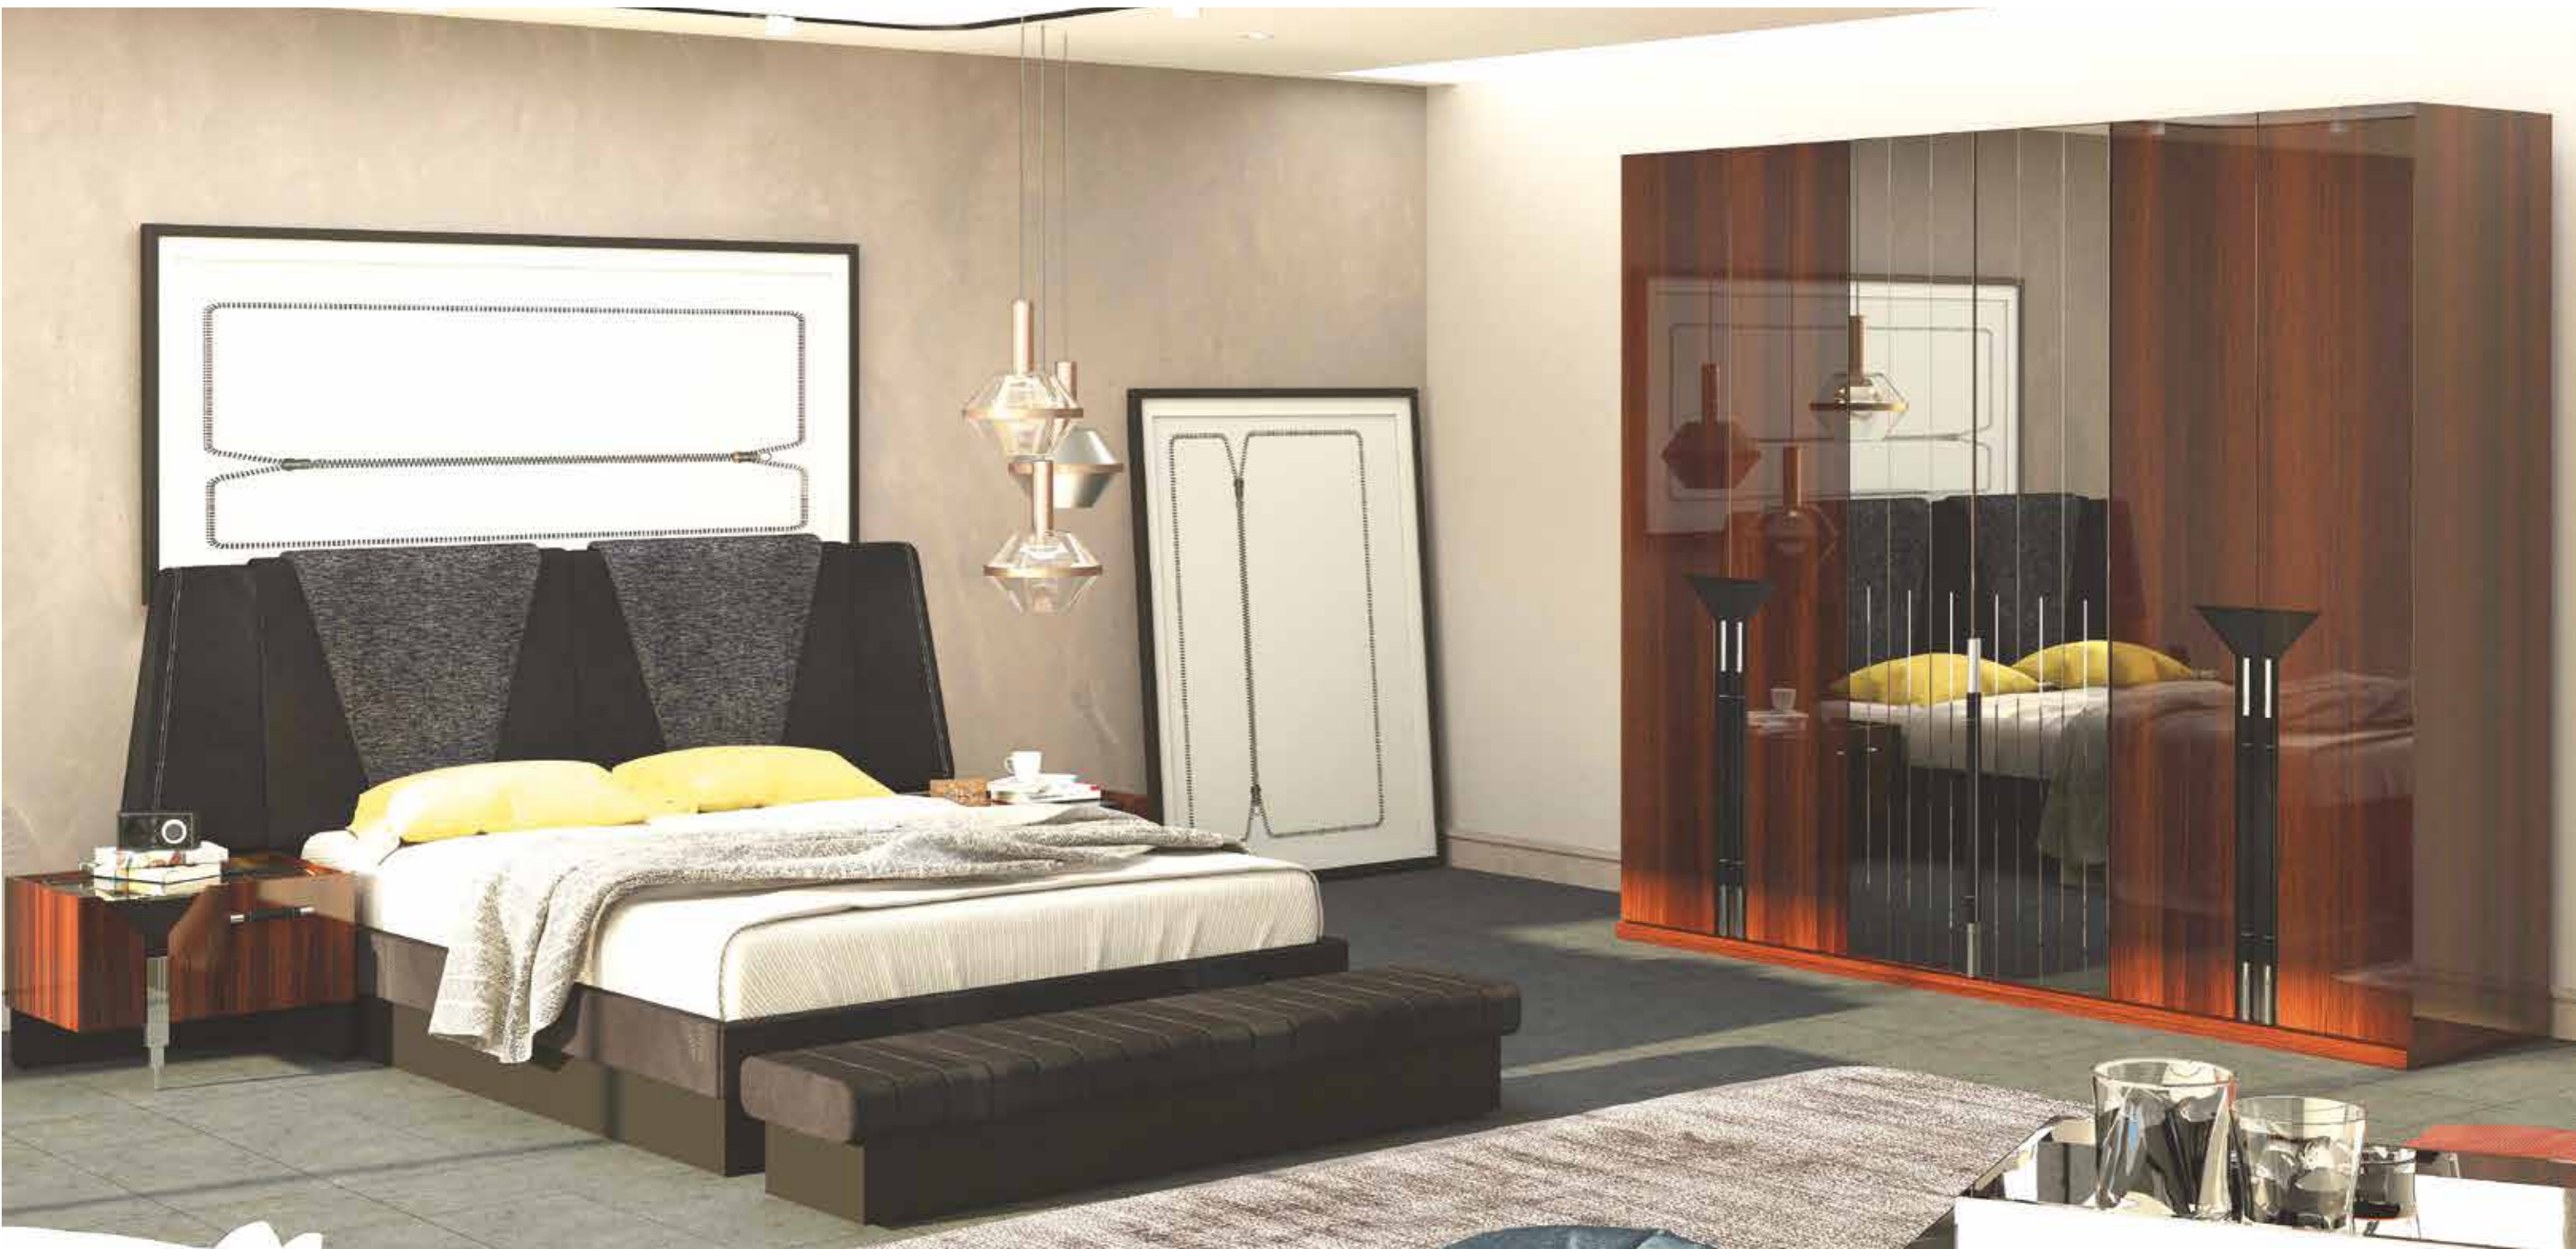

**Vitrin / Showcase**

G-W : 1280 Y-H : 1720 D-D : 440