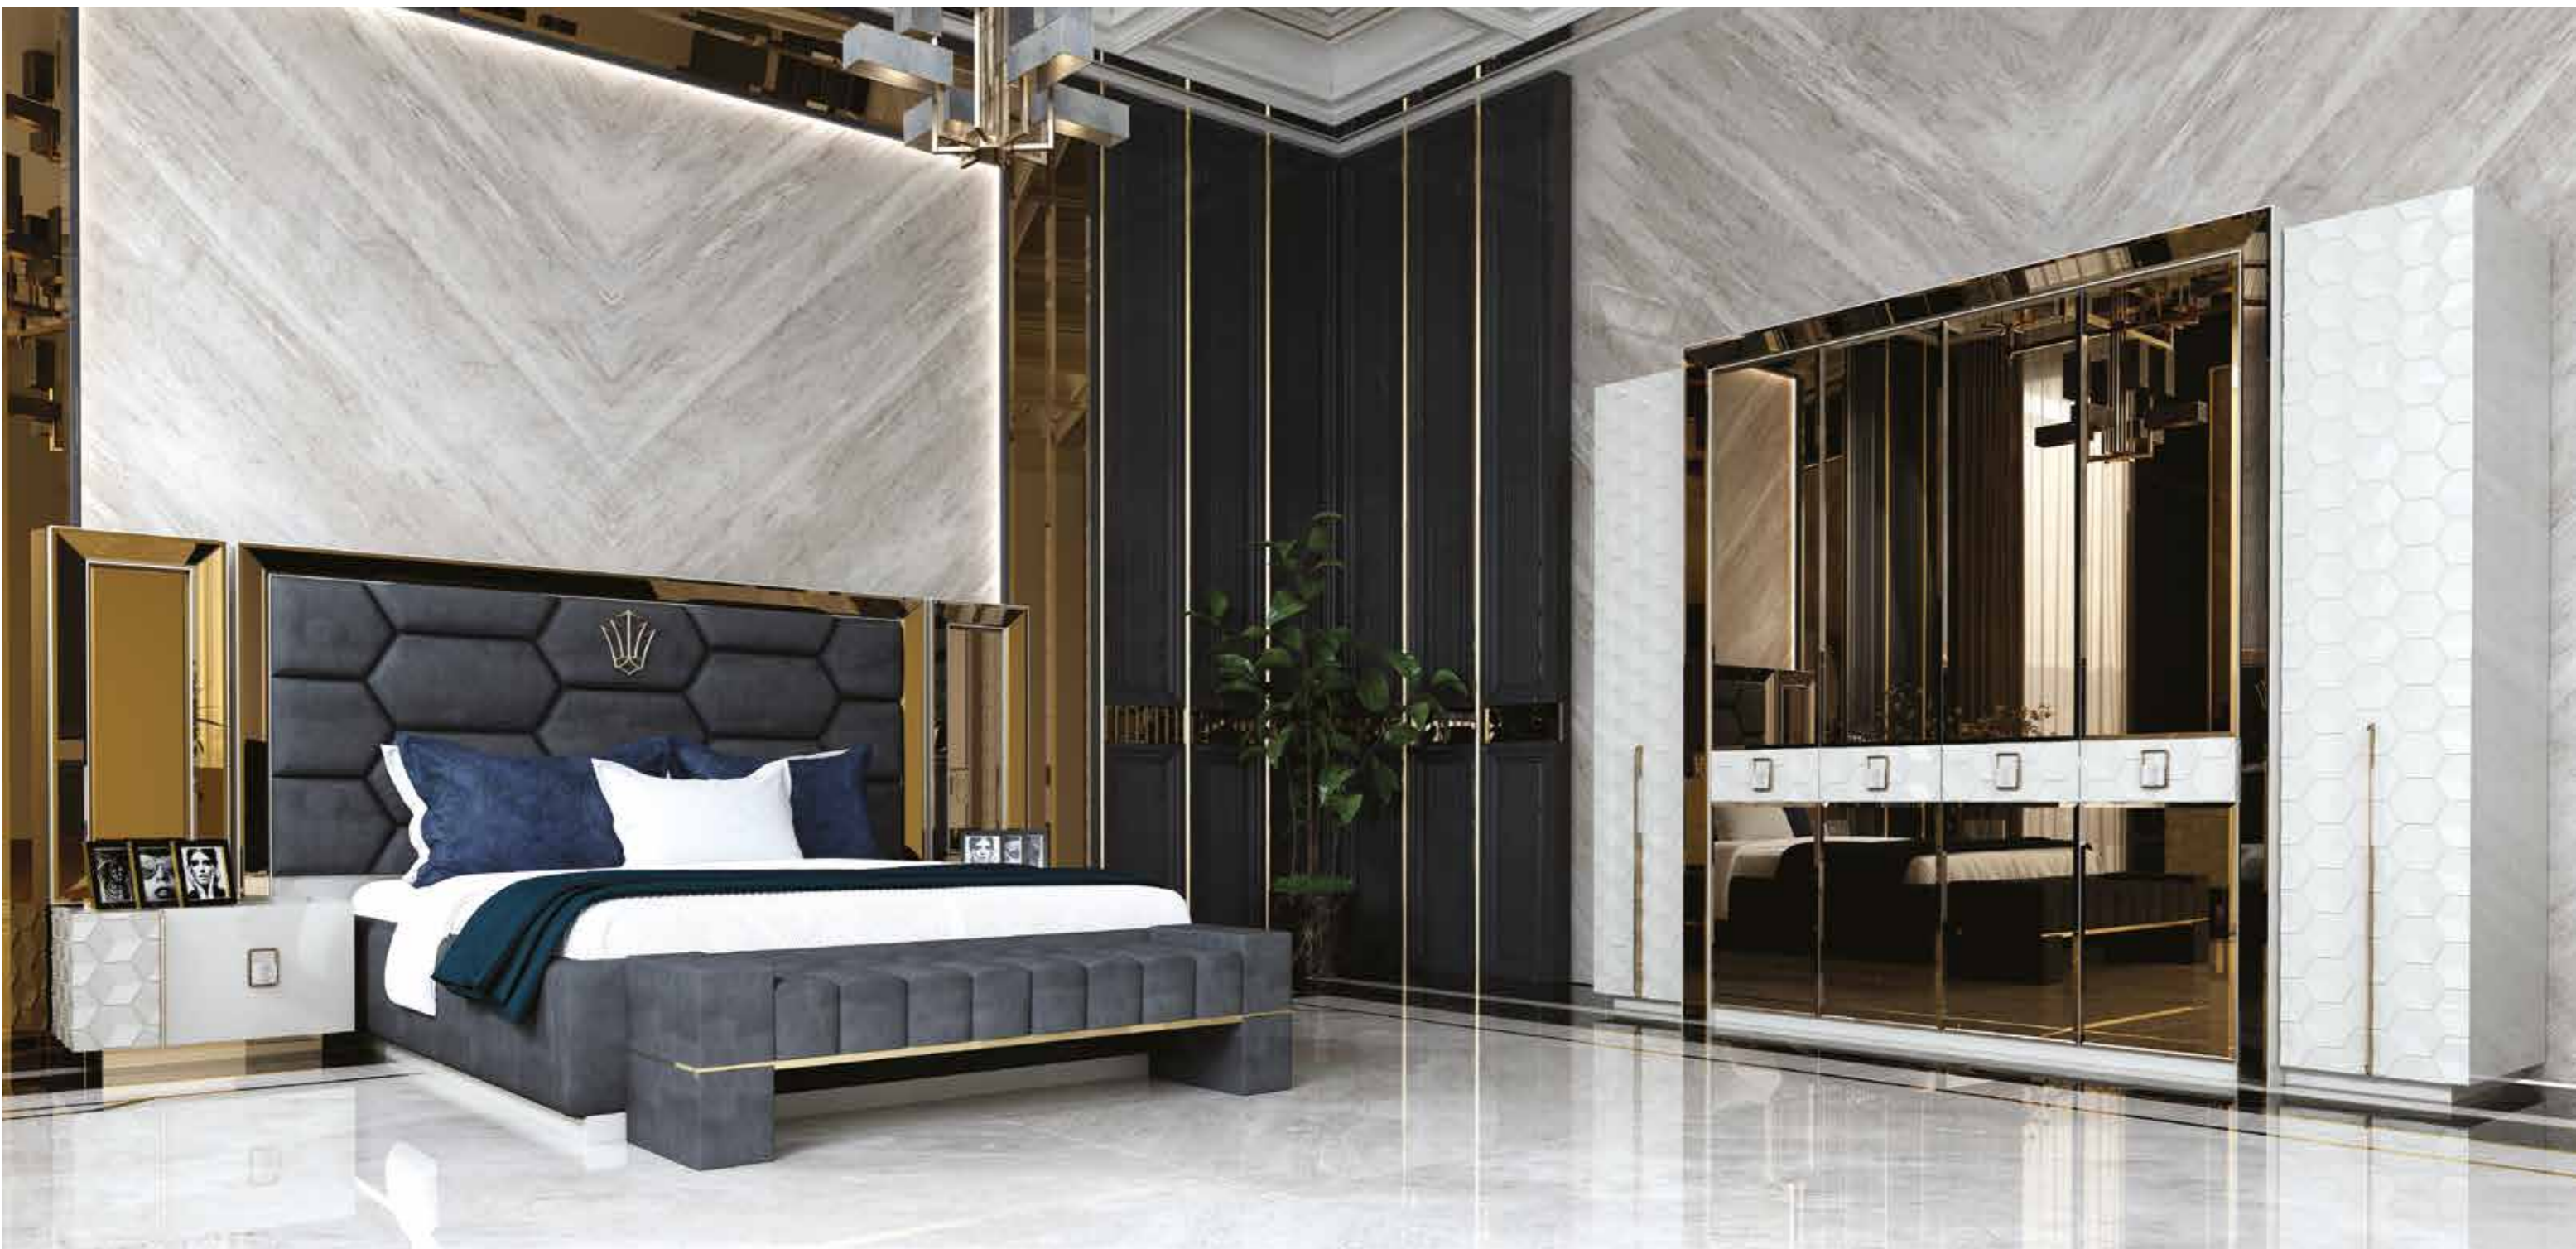

# Bergama

Yemek Odası/ Diningroom

**Konsol / Console**

G-W : 2070 Y-H : 1650 D-D : 500

**Ünİte / Tv Ünİtİ**

G-W : 2280 Y-H : 1350 D-D : 440

**Masa / Table**

G-W : 1840 Y-H : 800 D-D : 960